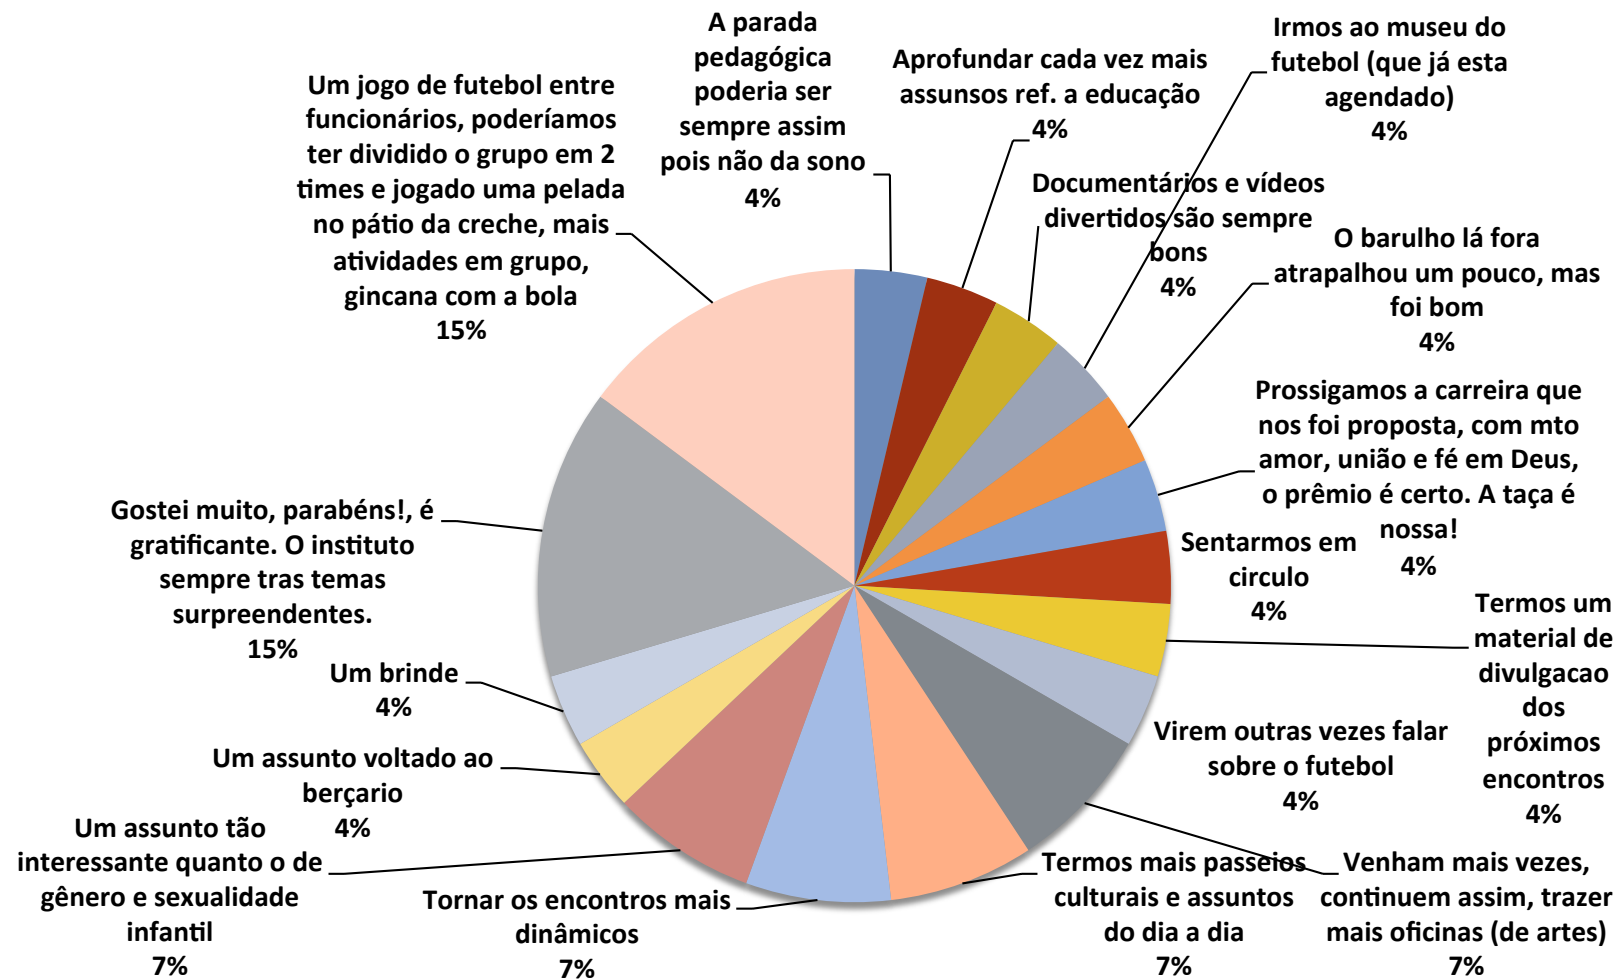

RESULTADO AVALIAÇÕES

FUTEBOL É PARA TODOS

TODAS AS CRECHES

11

9. TEM ALGUMA SUGESTÃO?