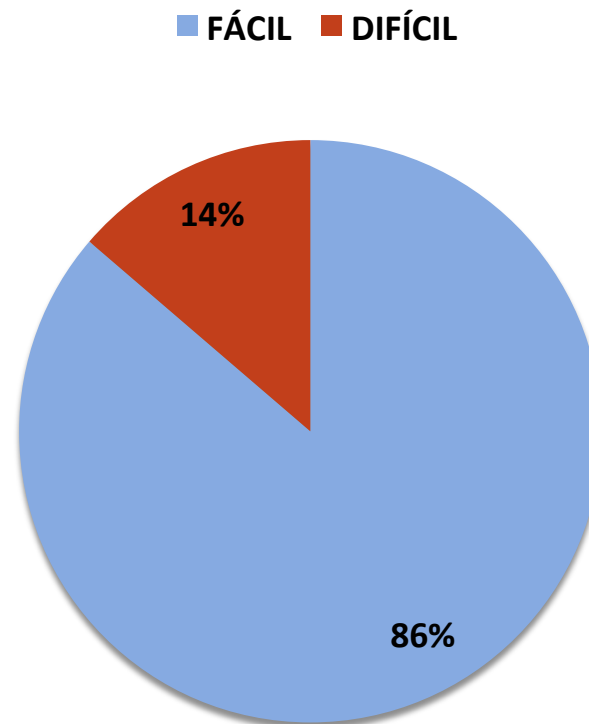

PROGRAMA INTERAÇÕES IMPROVÁVEIS

COORDENAÇÃO ANA AMÉLIA NOBRE FORTIN

SÃO PAULO, NOVEMBRO DE 2014

RESULTADO AVALIAÇÕES

FUTEBOL É PARA TODOS – Abril 2013

PARTICIPAÇÃO 12 CRECHES

Bela Vista, Jd. Guarapiranga I, Jd. Guarapiranga II, Lar de Criança, Lar Infantil,
Misericórdia I, Misericórdia II, Santa Helena, Santo Agostinho,
São Francisco, São Miguel e Universo Infantil.

RESULTADO AVALIAÇÕES
FUTEBOL É PARA TODOS
TODAS AS CRECHES

3

1. CHUTAR A BOLA: VOCÊ JÁ HAVIA FEITO ISSO EM UMA REUNIÃO PEDAGÓGICA NA CRECHE?

RESULTADO AVALIAÇÕES
FUTEBOL É PARA TODOS
TODAS AS CRECHES

4

2. NA ATIVIDADE SEGUINTE ORGANIZAR O GRUPO FOI:

RESULTADO AVALIAÇÕES
FUTEBOL É PARA TODOS
TODAS AS CRECHES

5

3. E DESCOBRIR AS RESPOSTAS FOI:

RESULTADO AVALIAÇÕES

FUTEBOL É PARA TODOS

TODAS AS CRECHES

6

4. PARA VOCÊ O VÍDEO FOI: