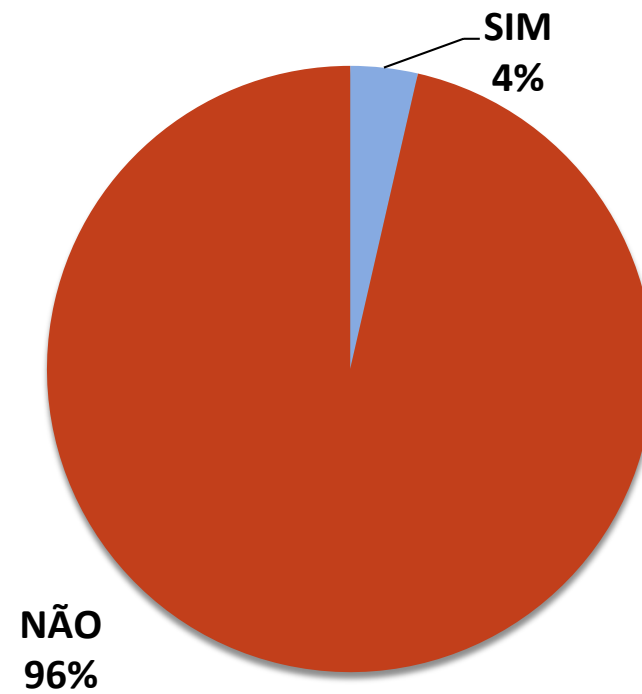

PROGRAMA INTERAÇÕES IMPROVÁVEIS

COORDENAÇÃO ANA AMÉLIA NOBRE FORTIN

SÃO PAULO, NOVEMBRO DE 2014

RESULTADO AVALIAÇÕES

FUTEBOL É PARA TODOS – Abril 2013

PARTICIPAÇÃO 12 CRECHES

Bela Vista, Jd. Guarapiranga I, Jd. Guarapiranga II, Lar de Criança, Lar Infantil,
Misericórdia I, Misericórdia II, Santa Helena, Santo Agostinho,
São Francisco, São Miguel e Universo Infantil.

RESULTADO AVALIAÇÕES
FUTEBOL É PARA TODOS
TODAS AS CRECHES

3

1. CHUTAR A BOLA: VOCÊ JÁ HAVIA FEITO ISSO EM UMA REUNIÃO PEDAGÓGICA NA CRECHE?

RESULTADO AVALIAÇÕES
FUTEBOL É PARA TODOS
TODAS AS CRECHES

4

2. NA ATIVIDADE SEGUINTE ORGANIZAR O GRUPO FOI: