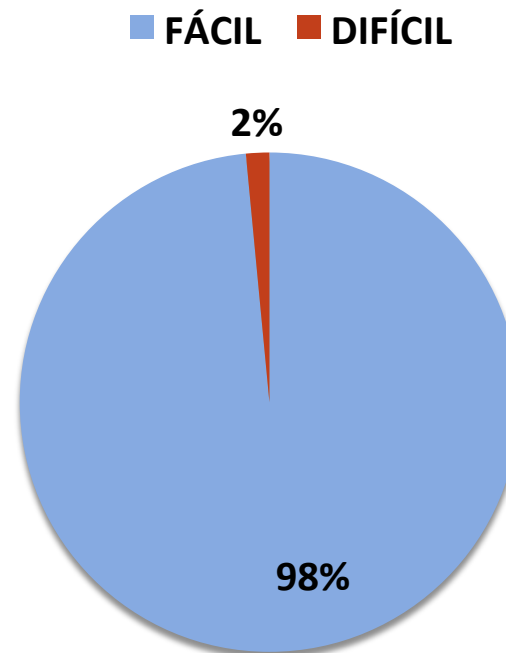

PROGRAMA INTERAÇÕES IMPROVÁVEIS

COORDENAÇÃO ANA AMÉLIA NOBRE FORTIN

SÃO PAULO, NOVEMBRO DE 2014

RESULTADO AVALIAÇÕES

FUTEBOL É PARA TODOS – Abril 2013

PARTICIPAÇÃO 12 CRECHES

Bela Vista, Jd. Guarapiranga I, Jd. Guarapiranga II, Lar de Criança, Lar Infantil,
Misericórdia I, Misericórdia II, Santa Helena, Santo Agostinho,
São Francisco, São Miguel e Universo Infantil.

RESULTADO AVALIAÇÕES
FUTEBOL É PARA TODOS
TODAS AS CRECHES

3

1. CHUTAR A BOLA: VOCÊ JÁ HAVIA FEITO ISSO EM UMA REUNIÃO PEDAGÓGICA NA CRECHE?

RESULTADO AVALIAÇÕES
FUTEBOL É PARA TODOS
TODAS AS CRECHES

4

2. NA ATIVIDADE SEGUINTE ORGANIZAR O GRUPO FOI: