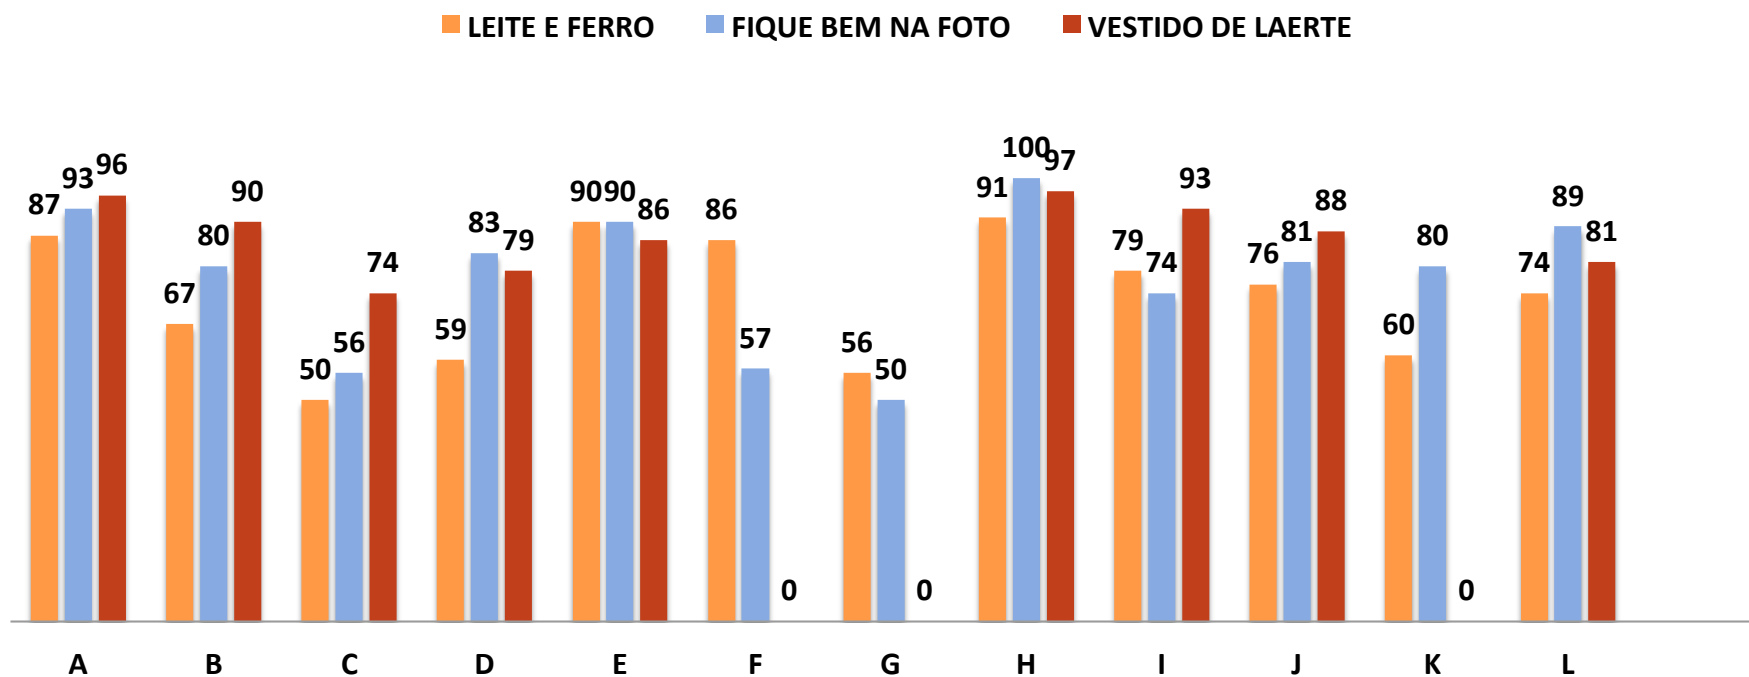

REUNIÃO GERAL – BALANÇO 2015

PROGRAMA INTERAÇÕES IMPROVÁVEIS GRÁFICOS COMPARATIVOS

**LEITE E FERRO - FIQUE BEM NA FOTO - VESTIDO DE LAERTE - FUTEBOL É PARA
TODOS - VEM E VAI - ÁGUA DE BEBER - QUEM CANTA**

**ANA AMÉLIA NOBRE FORTIN
SÃO PAULO, 30 MARÇO DE 2016**

PROGRAMA INTERAÇÕES IMPROVÁVEIS

PORCENTAGEM DE PRESENÇA TOTAL POR CRECHE 2012 - 2013

1

PROGRAMA INTERAÇÕES IMPROVÁVEIS

PORCENTAGEM DE PRESENÇA TOTAL POR CRECHE - 2014

2

PROGRAMA INTERAÇÕES IMPROVÁVEIS PORCENTAGEM DE PRESENÇA TOTAL POR CRECHE - 2015

3

Total de creches: 12

METADE aumentou a frequência no decorrer dos encontros

METADE diminuiu a frequência no decorrer dos encontros