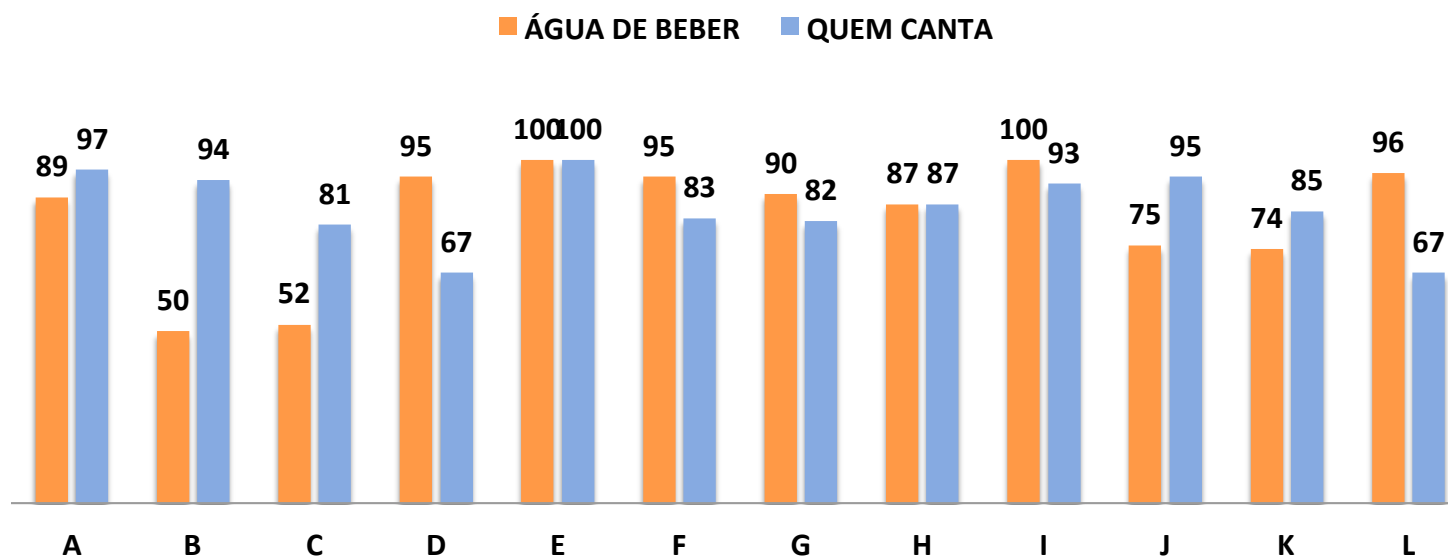

**ANA AMÉLIA NOBRE FORTIN
SÃO PAULO, 30 MARÇO DE 2016**

PROGRAMA INTERAÇÕES IMPROVÁVEIS

PORCENTAGEM DE PRESENÇA TOTAL POR CRECHE 2012 - 2013

1

PROGRAMA INTERAÇÕES IMPROVÁVEIS

PORCENTAGEM DE PRESENÇA TOTAL POR CRECHE - 2014

2

PROGRAMA INTERAÇÕES IMPROVÁVEIS PORCENTAGEM DE PRESENÇA TOTAL POR CRECHE - 2015

3

Total de creches: 12

METADE aumentou a frequência no decorrer dos encontros

METADE diminuiu a frequência no decorrer dos encontros