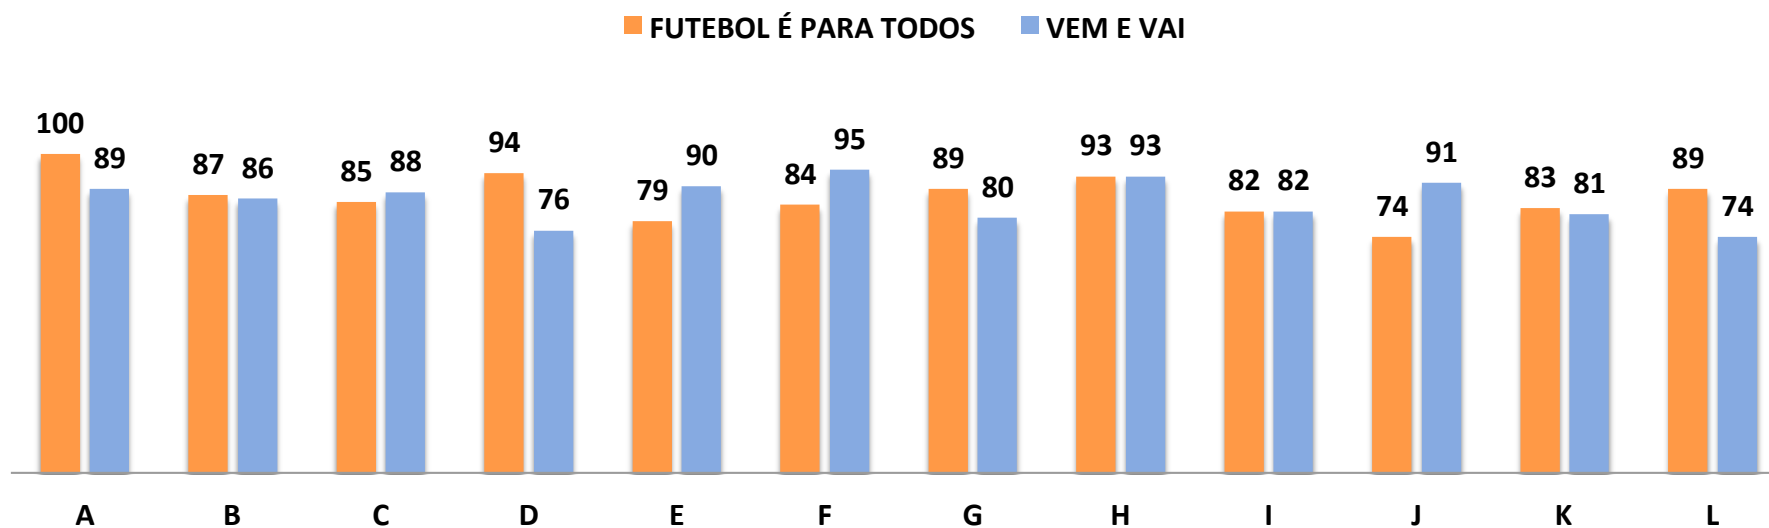

**ANA AMÉLIA NOBRE FORTIN
SÃO PAULO, 30 MARÇO DE 2016**

PROGRAMA INTERAÇÕES IMPROVÁVEIS

PORCENTAGEM DE PRESENÇA TOTAL POR CRECHE 2012 - 2013

1

PROGRAMA INTERAÇÕES IMPROVÁVEIS

PORCENTAGEM DE PRESENÇA TOTAL POR CRECHE - 2014

2

PROGRAMA INTERAÇÕES IMPROVÁVEIS PORCENTAGEM DE PRESENÇA TOTAL POR CRECHE - 2015

3

Total de creches: 12

METADE aumentou a frequência no decorrer dos encontros

METADE diminuiu a frequência no decorrer dos encontros